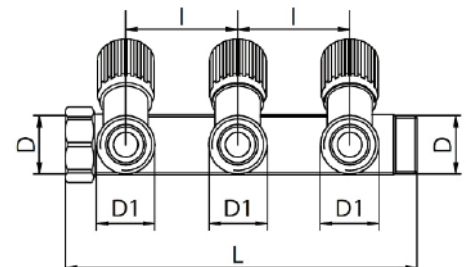

COLLECTEUR VANNE 1ER

REFERENCE	VANNES
01259	2

REFERENCE	VANNES
01325	3

REFERENCE	VANNES
01326	4

RACCORDS EN CUIVRE RETUBE 1ER

RACCORD RTB 1ER

RACCORD EGALE

REFERENCE	ø mm
00005	16

RACCORD FEMELLE

REFERENCE	ø mm
01813	16

RACCORD MALE

REFERENCE	ø mm
01051	16

COUDE RTB 1ER

COUDE EGALE

REFERENCE	ø mm
00336	16

COUDE FEMELLE

TES CUIVRE

REFERENCE	MESURE
01473	1/2"

RACCORDS EN CUIVRE RETUBE 1ER

COUDE APPLIQUE RTB 1ER

REFERENCE	ø mm
02006	16 * 1/2

COUDE APPLIQUE

MANCHON RTB 1ER

REFERENCE	ø mm
01455	1/2 * 1/2

REFERENCE	MESURE
01851	1/2" * 3/4"
00680	1/2" * 3/8"

MOITIER

MOITIER EN CUIVRE

REFERENCE	ø mm
00827	1/2 *3/4
00828	1/2 * 3/8

MANCHON FEMELLE FEMELLE

REFERENCE	MESURE
00694	1/2"
00698	3/4"

RACCORDS RETUBE NORMALE