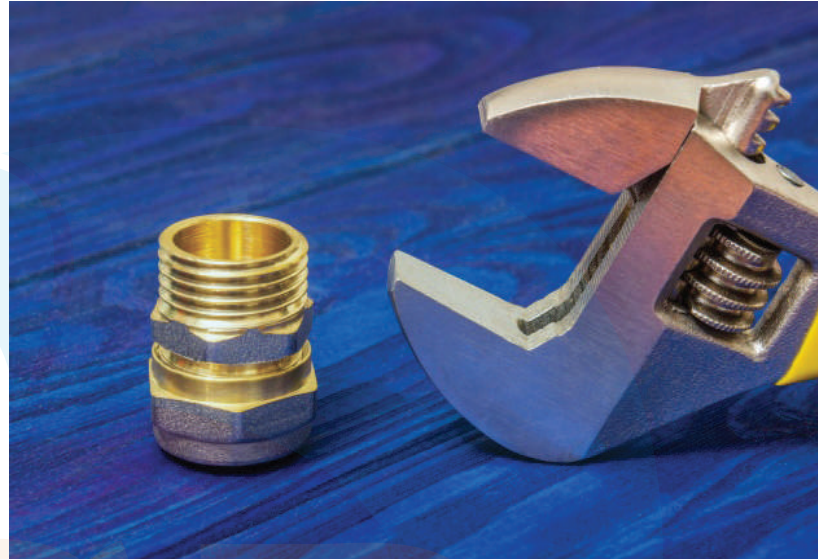

RACCORDS EN CUIVRE RETUBE 1ER

RACCORD RTB 1ER

REFERENCE	ø mm
00005	16

REFERENCE	ø mm
01813	16

REFERENCE	ø mm
01051	16

COUDE RTB 1ER

REFERENCE	ø mm
00336	16

REFERENCE	ø mm
00348	16

REFERENCE	ø mm
00391	16

TEE RTB 1ER

REFERENCE	ø mm
01811	16 *16

REFERENCE	ø mm
01511	16

REFERENCE	MESURE
01473	1/2"