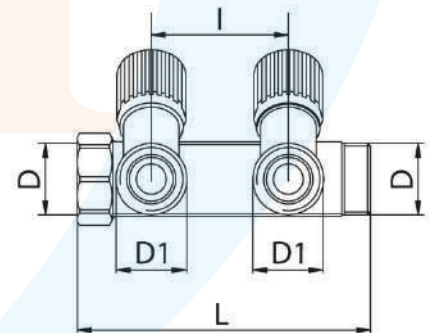

COLLECTEUR VANNE 1ER

REFERENCE	VANNES
01259	2

REFERENCE	VANNES
01325	3

REFERENCE	VANNES
01326	4

RACCORDS EN CUIVRE RETUBE 1ER

RACCORD RTB 1ER

RACCORD EGALE

REFERENCE	ø mm
00005	16

RACCORD FEMELLE

REFERENCE	ø mm
01813	16

RACCORD MALE

REFERENCE	ø mm
01051	16

COUDE RTB 1ER

COUDE EGALE

REFERENCE	ø mm
00336	16

COUDE FEMELLE

TES CUIVRE

REFERENCE	MESURE
01473	1/2"

RACCORDS EN CUIVRE RETUBE 1ER

COUDE APPLIQUE RTB 1ER

REFERENCE	ø mm
02006	16 * 1/2

COUDE APPLIQUE

MANCHON RTB 1ER

REFERENCE	ø mm
01455	1/2 * 1/2

REFERENCE	MESURE
01851	1/2" * 3/4"
00680	1/2" * 3/8"

MOITIER

MOITIER EN CUIVRE

REFERENCE	ø mm
00827	1/2 *3/4
00828	1/2 * 3/8

MANCHON FEMELLE FEMELLE

REFERENCE	MESURE
00694	1/2"
00698	3/4"

RACCORDS RETUBE NORMALE